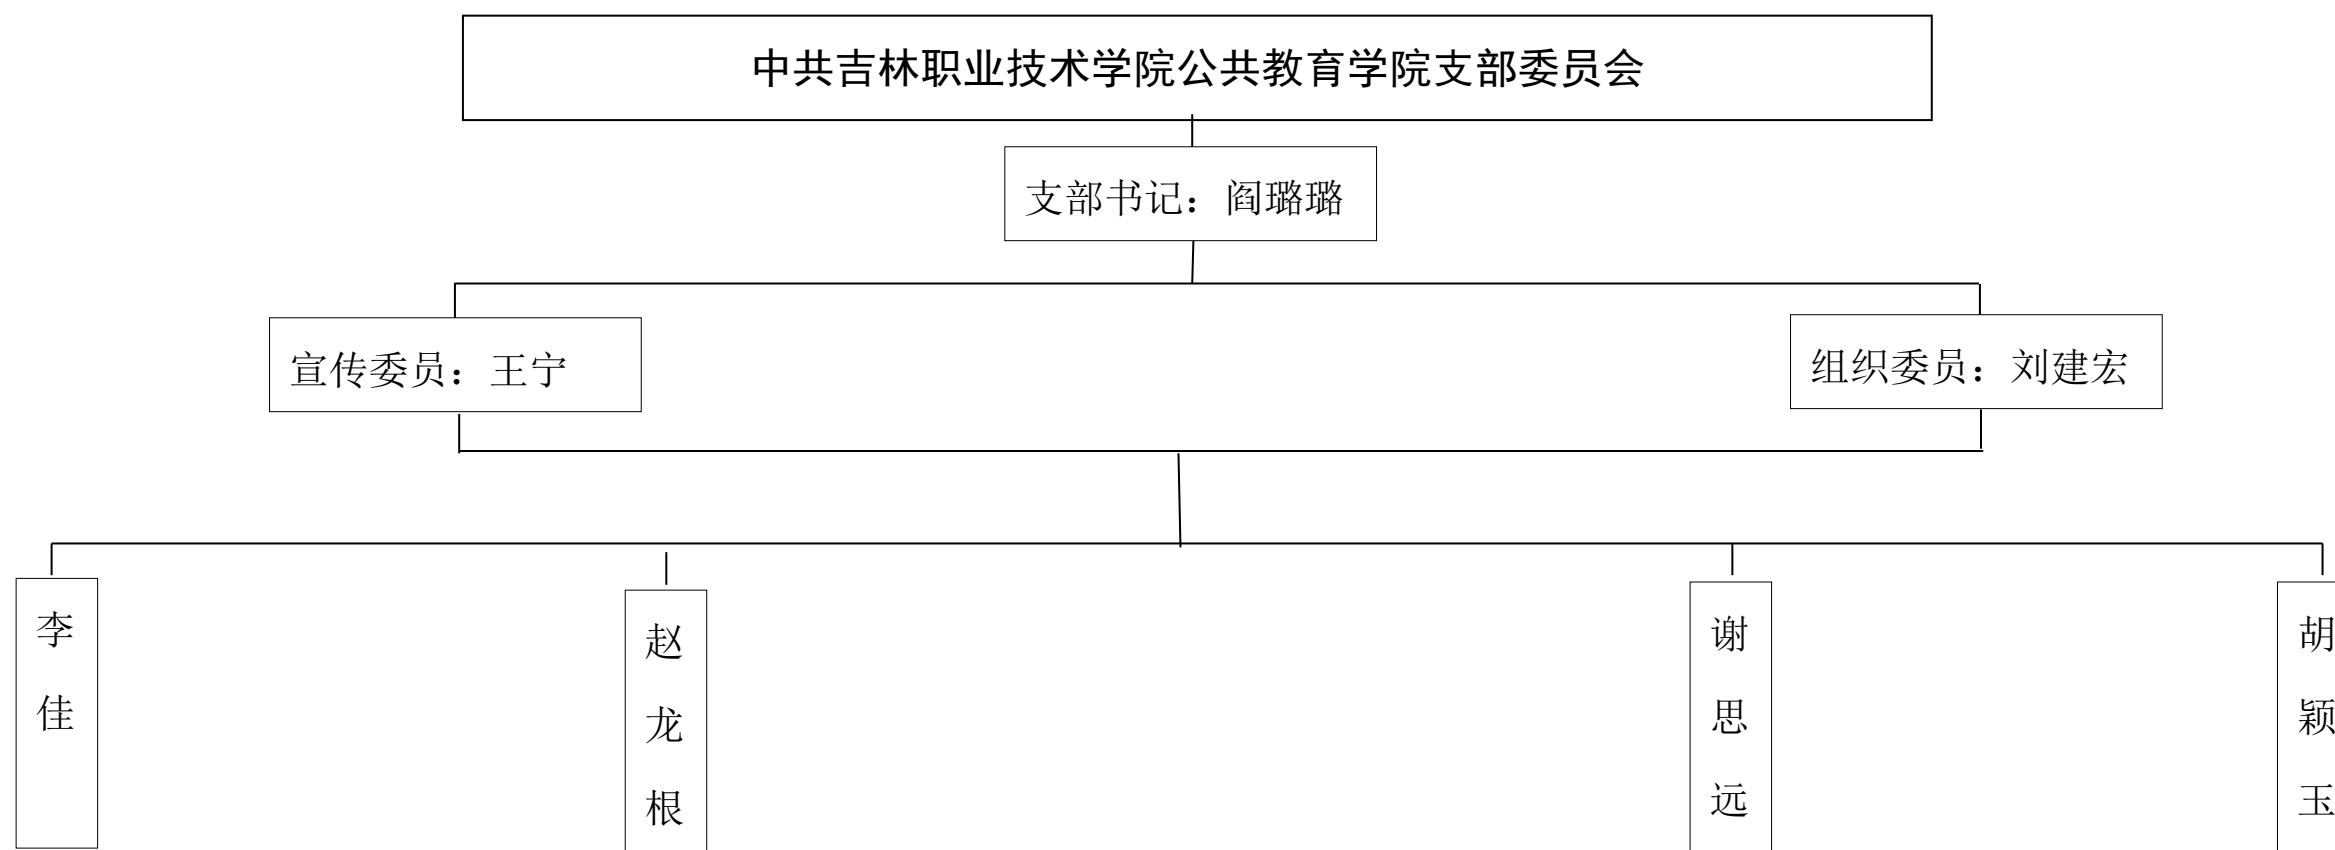

中共吉林职业技术学院公共教育学院支部委员会组织机构图

公共教育学院党支部组织机构情况：支部书记 1 人，委员 3 人，党员 4 人。